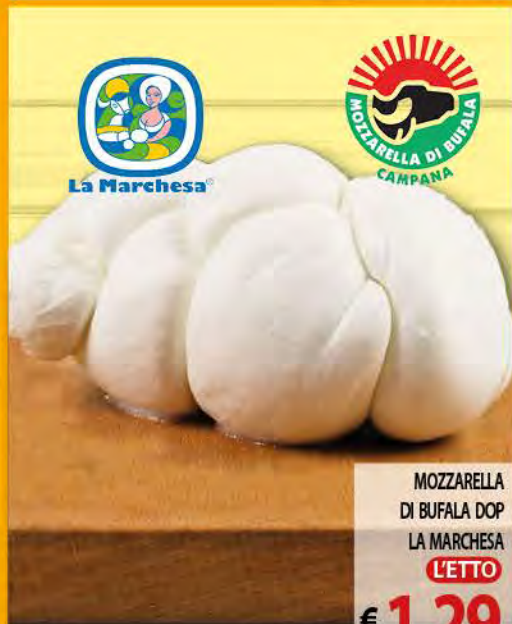

€ **1,09**
al L € 5,45

**PANNA SPRAY
HOPLA
TREVALLI**
250 g

€ **1,79**
al kg € 7,16

**PASTA FRESCA
ALL'UOVO
ASSORTITA
COLLI ROMANI**
500 g

€ **1,39**
al kg € 2,78

OFFERTE VALIDE DAL 30 MAGGIO AL 12 GIUGNO

il Banco Gastronomia

CACIOTTA
MAGGIOLINA

LETTO
€ 1,39
al kg € 13,90

PROVOLONE DOLCE
SORESINA

LETTO
€ 0,99
al kg € 9,90

ASIAGO DOP
LATTERIE VICENTINE

LETTO
€ 1,09
al kg € 10,90

FORMAGGIO
CACIOTONE
DI NORCIA

LETTO
€ 1,49
al kg € 14,90

MOZZARELLA
DI BUFALA DOP
LA MARCHESA

LETTO
€ 1,29
al kg € 12,90

CAREZZA DI LATTE
COLAPASTA
SABELLI

LETTO
€ 0,79
al kg € 7,90

PRIMOSALE
OSELLA

LETTO
€ 1,19
al kg € 11,90

CAPOCOLLO
STAGIONATO
SALPI

LETTO
€ 1,89
al kg € 18,90